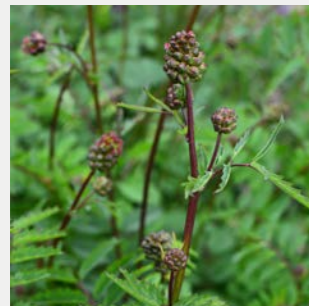

Duurzame bloemenweide

Samenstelling in volgorde van de 1e bloeimaand

Kijk op www.landschaporstaandemaas.nl

“mijn omgeving groener maken”

Hop klaver

Esparcette

Wondklaver

Grote klaproos

Knoopkruid

Komkommerkruid

Luzerne

Wilde marjolein

Kleine pimpernel

Veldsalie

Margriet

Blaassilene

Wilde peen

Gewone rolklaver

Venkel

Middelste teunisbloem

Wilde reseda

Slangenkruid

Rode klaver

Witte klaver